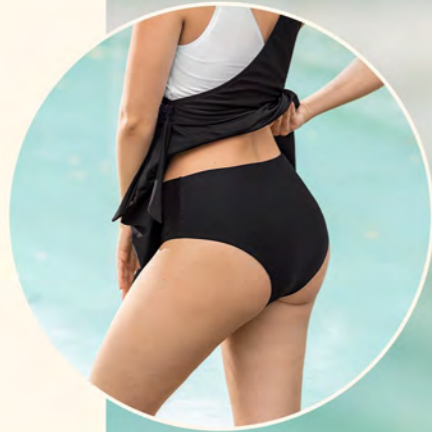

TOP
Ref: 192133C
Tallas 34-36-38-40-42
Color 701

PANTY
Ref: 192649M
Tallas S-M-L-XL
Color 701

Ref: 19A071M
Tallas M,L,XL
Color 701

**CONTROL
SUAVE Y
CÓMODO**

Ref: 201541B
Tallas XS-S-M-L
Color 700

**CONTROL
SUAVE Y
CÓMODO**