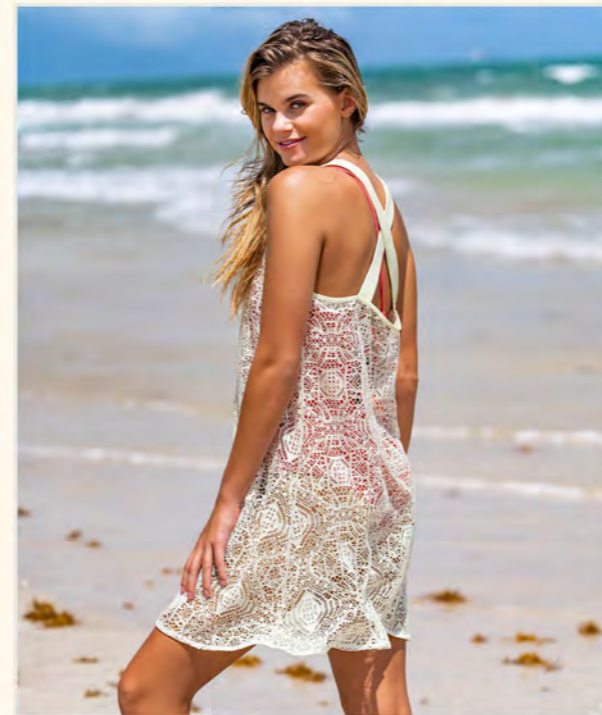

Ref: 193434
Tallas S-M-L-XL
Color 898