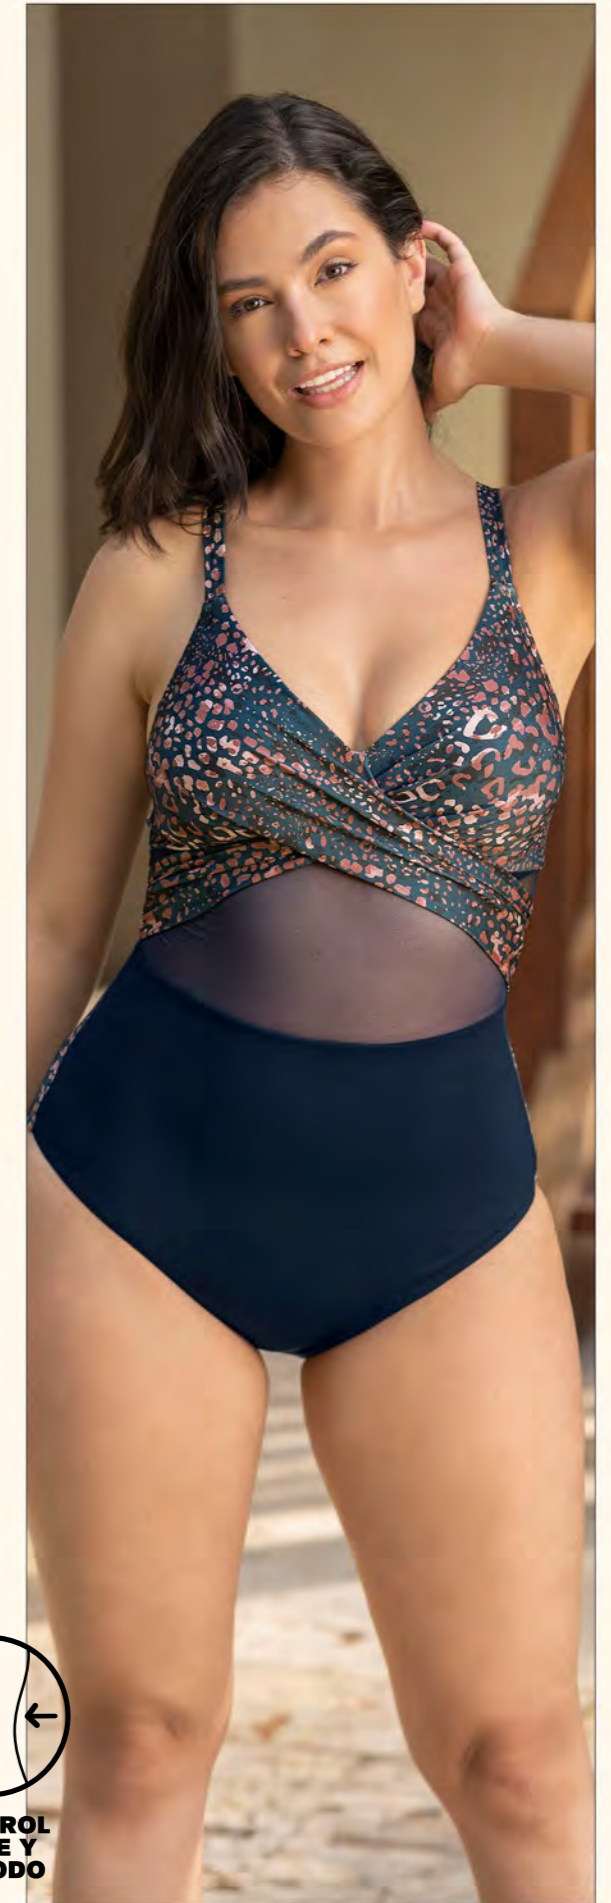

Ref: 201541N
Tallas XS-S-M-L
Color 536

**CONTROL
SUAVE Y
CÓMODO**

**CONTROL
SUAVE Y
CÓMODO**

Ref: 19A091N
Tallas S-M-L-XL-XXL
Color 536

Ref: 19A057D
Tallas S-M-L-XL
Color 536

NUEVA COLECCIÓN — @LEONISA

**CONTROL
SUAVE Y
COMODO**