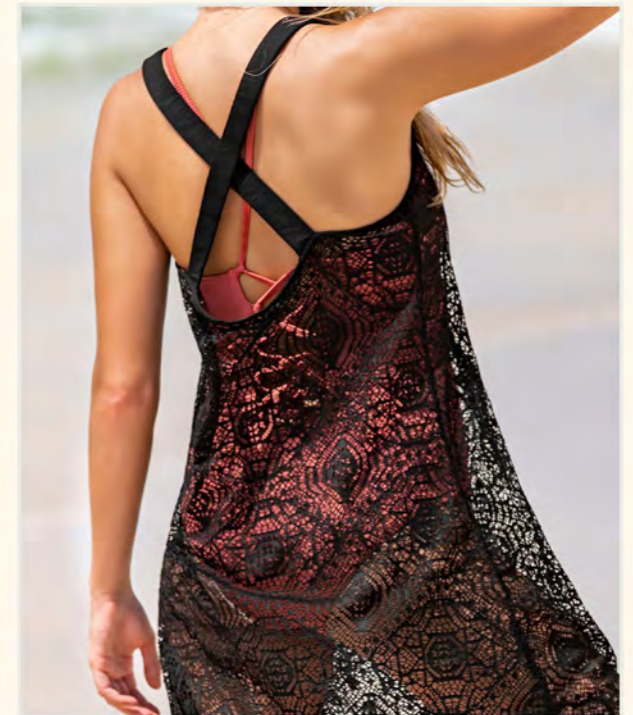

Ref: 193434
Tallas S-M-L-XL
Color 700

**CONTROL
SUAVE Y
COMODO**