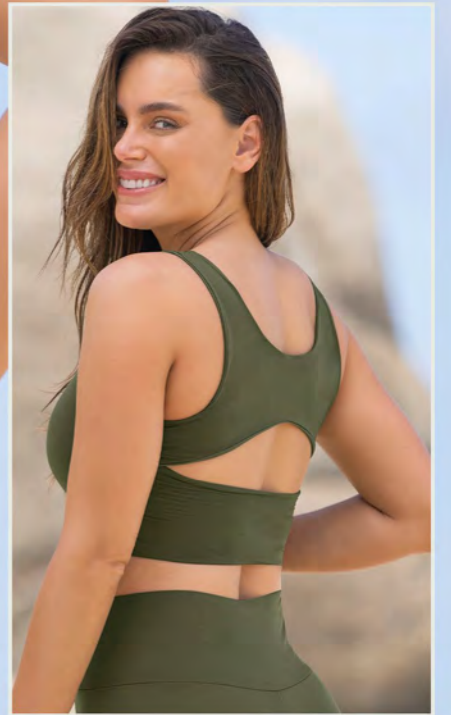

Ref: 19A054N
Tallas XS-S-M-L
Color 610

**CONTROL
SUAVE Y
CÓMODO**

Ref: 19A055M
Tallas S-M-L-XL-XXL
Color 484

**CONTROL
SUAVE Y
CÓMODO**

Ref: 19A057P
Tallas S-M-L-XL
Color 484

FALDA
Ref: 193452N
Tallas S-M-L
Color 610