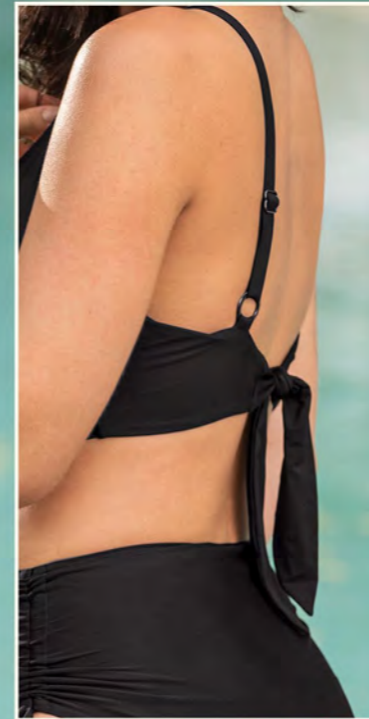

TOP
Ref: 192133C
Tallas 34-36-38-40-42
Color 701

PANTY
Ref: 192649M
Tallas S-M-L-XL
Color 701

Ref: 19A071M
Tallas M,L,XL
Color 701

**CONTROL
SUAVE Y
CÓMODO**

Ref: 201541B
Tallas XS-S-M-L
Color 700

**CONTROL
SUAVE Y
CÓMODO**