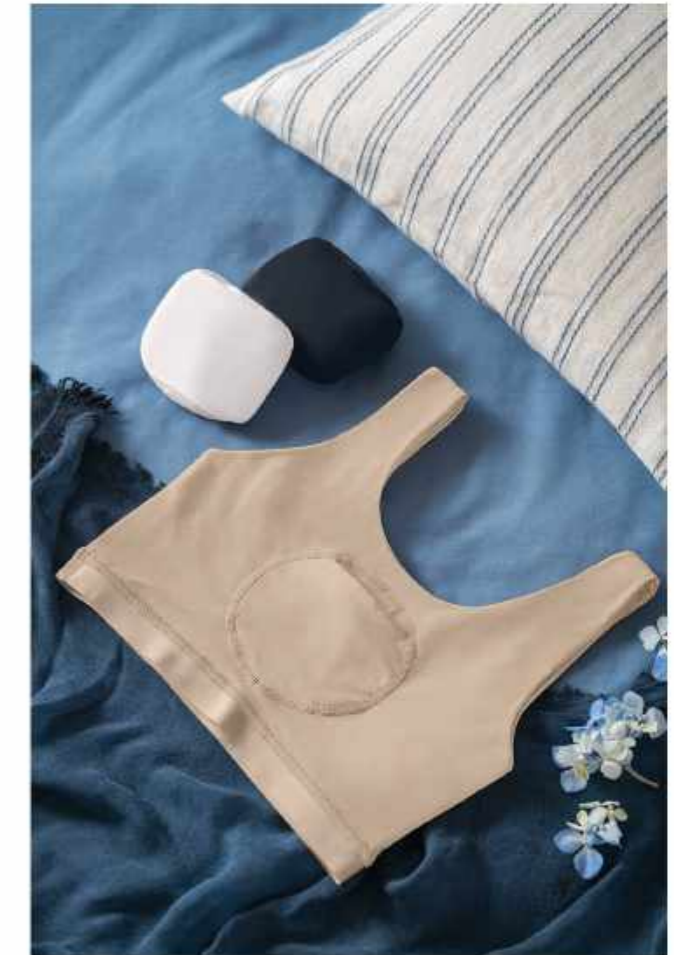

Nuevo Pocket Bra

Práctico bolsillo para guardarse

STRETCH