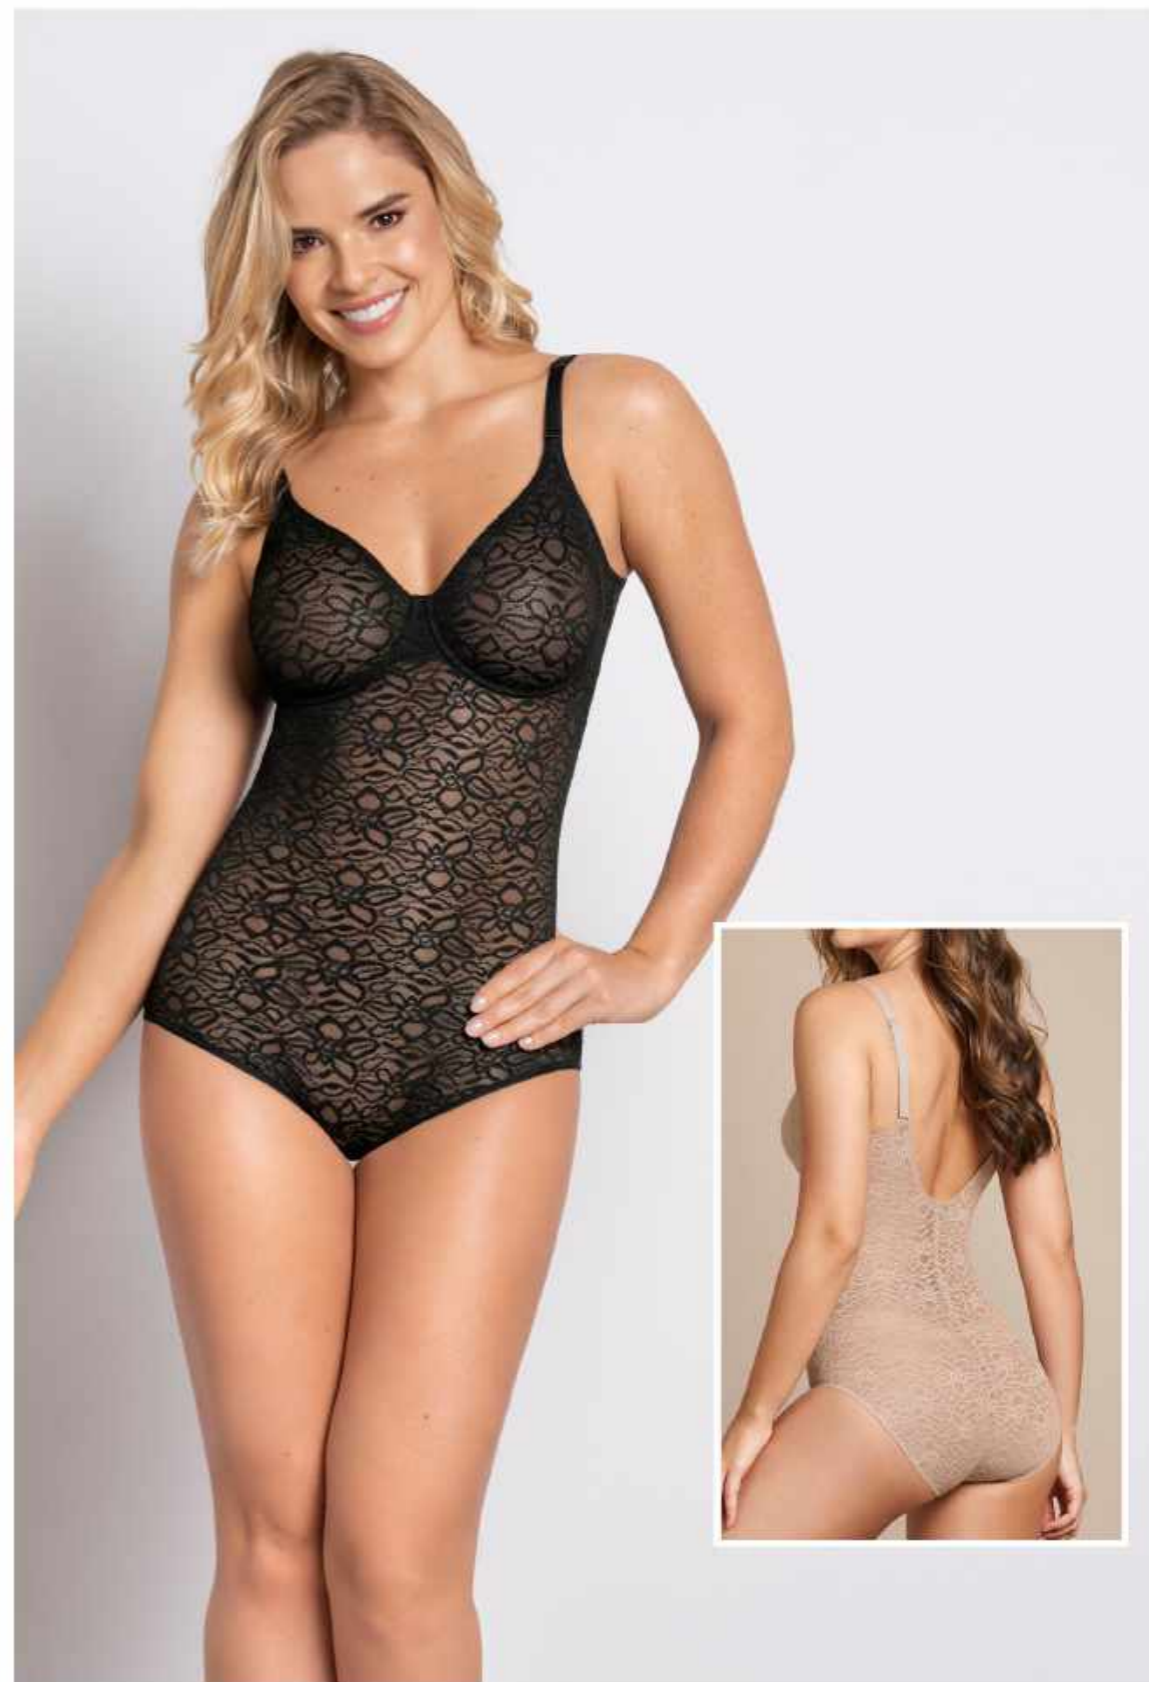

BODY DE CONTROL SUAVE EN ENCAJE

High Compression Body Shaper with Cups

018512

34-36-38-40