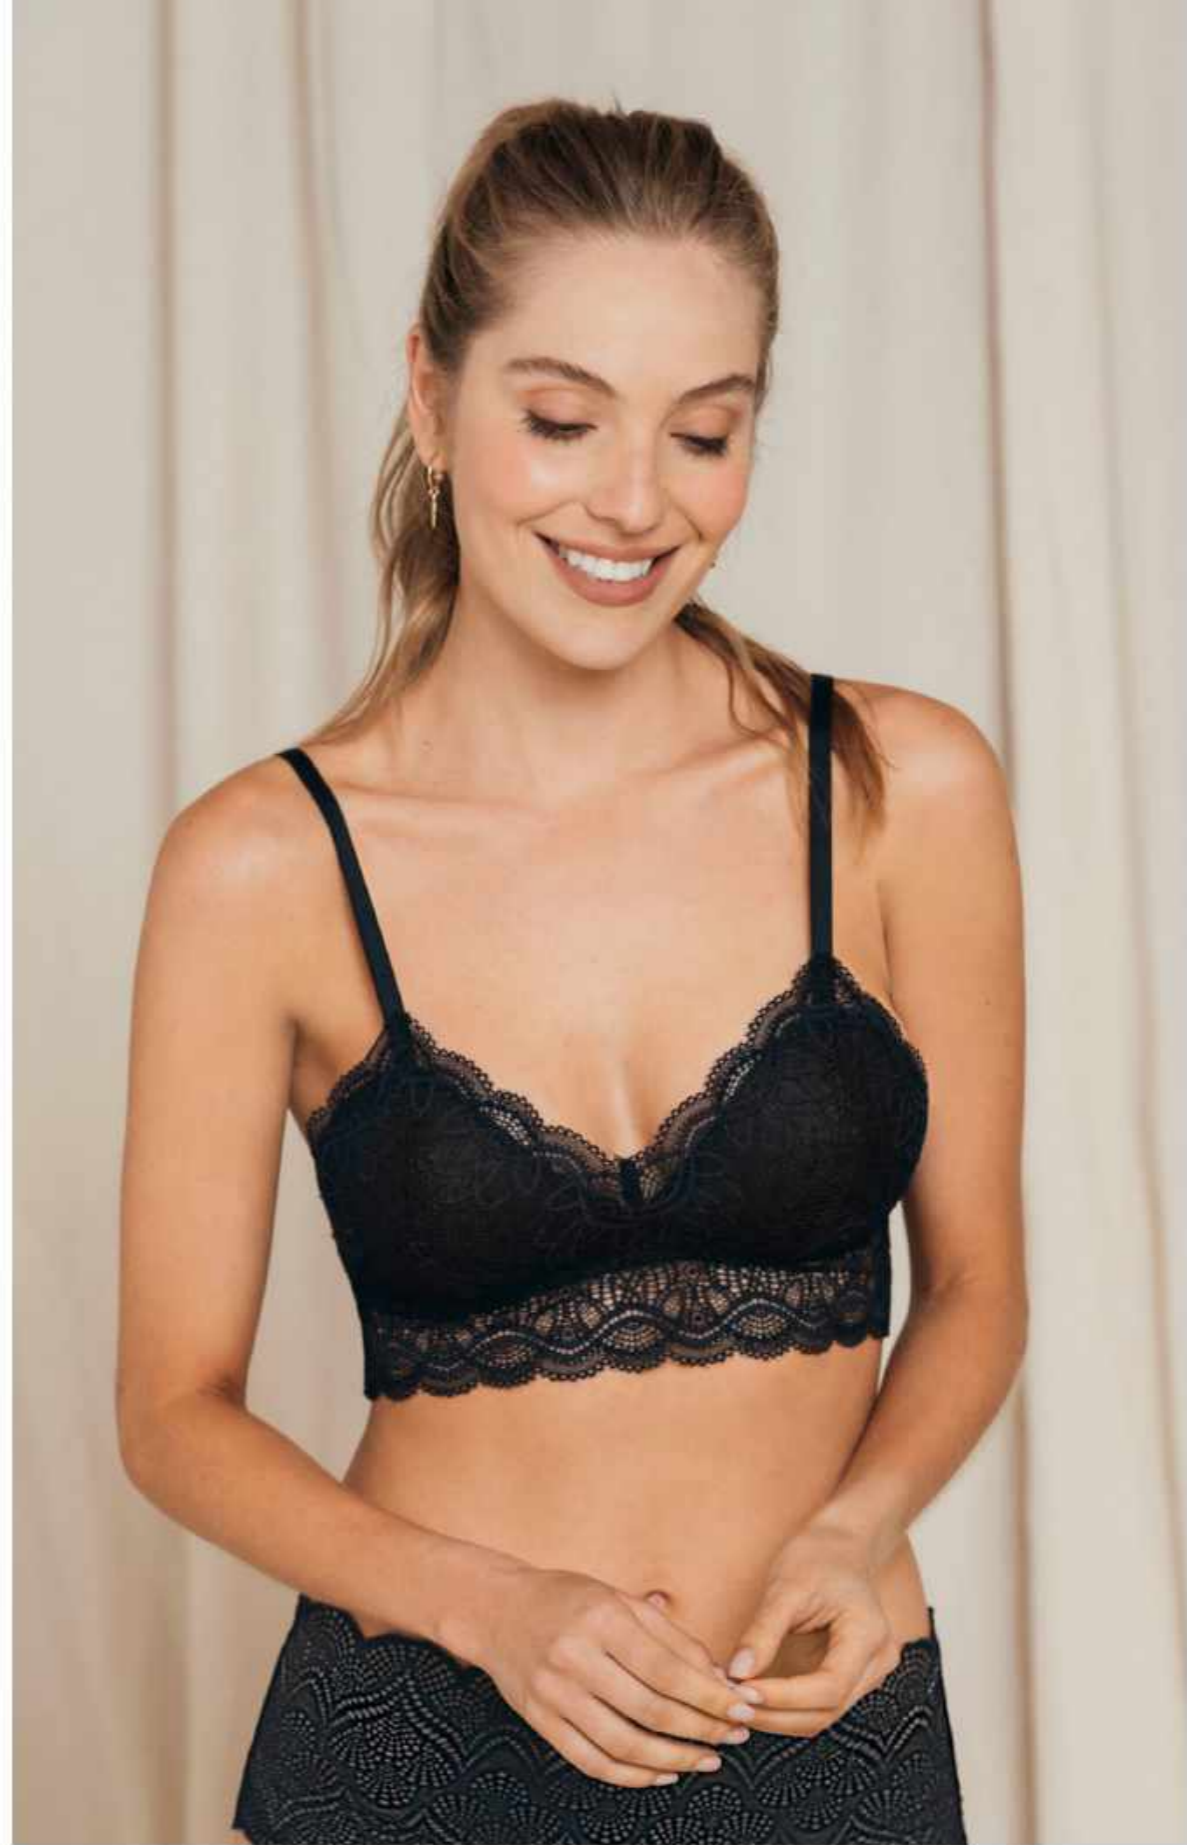

CORRIGE TU POSTURA
Refuerzo en X que ofrece soporte en la espalda

17

SUJETADOR CORRECTOR DE POSTURA EN ALGODÓN // Stretch Cotton Posture Corrector Wireless Bra - All-in-One

091044 / S-M-L ○
S-M-L-XL ● ●

TOP BRALETTE
High-Neck Unlined Lace Crop Top Wireless Bralette
015807
S-M-L
● ○